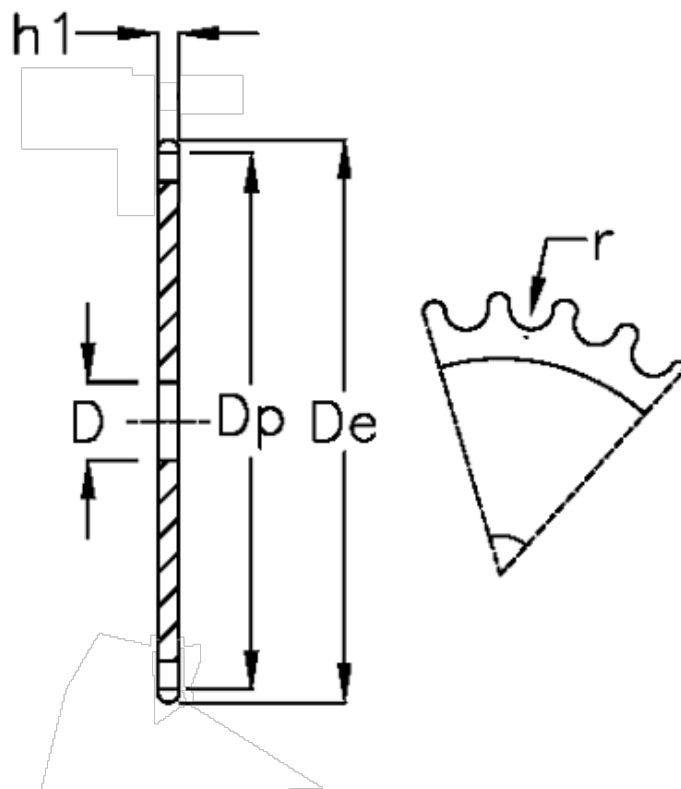

Varenummer: 616021009085
Beskrivelse: Pladehjul 20 B-1 Z=85 simplex

Mål

Antal tænder	= 85	r = 19.05
C	= 4	
D	= 30	
De	= 874.4	
Dp	= 859.25	
For kædebetegnelse	= 20 B-1	
For kæde størrelse	= 1 1/4 x 3/4	
h1	= 18.5	